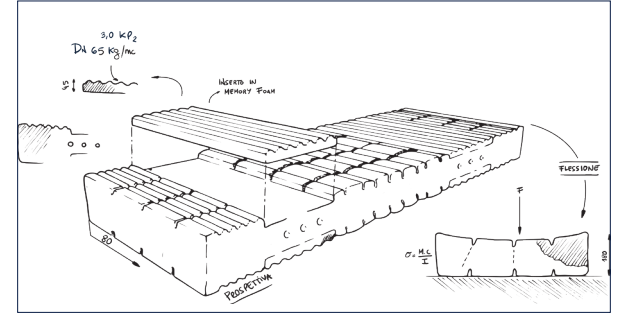

KUSCHELMED® TECHNOLOGY

Massello brevettato che garantisce un sostegno altamente performante ed anatomico, per una corretta postura durante il riposo.

ZONA COMFORT IN FEEL HD

Massima accoglienza grazie agli inserti in FEEL HD (DN 45) nella zona spalle.

SAGOMATURE TRIDIMENSIONALI

Per rispondere alle diverse esigenze di peso e forma corporea. Favorisce il movimento notturno della persona.

FODERA INTERLOCK

Un ulteriore rivestimento che si rivela utilissimo quando è necessario lavare la fodera di rivestimento senza rinunciare ad utilizzare il materasso.