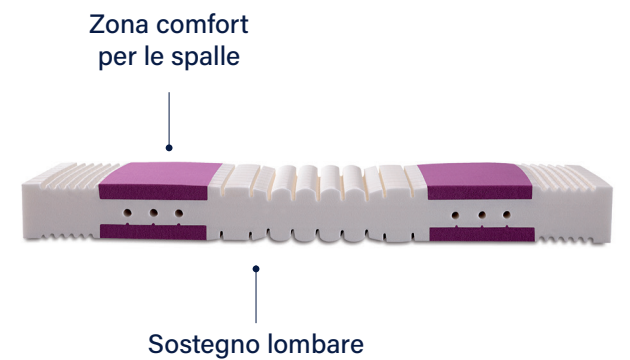

KUSCHELMED® DELUXE 2023

NATURAMED 95°

Rivestimento ed imbottitura che assicurano un'ideale microclima sempre asciutto. Contrasta acari e batteri grazie alla sua lavabilità a 95°. Garantito per molti lavaggi.

KUSCHELMED® TECHNOLOGY

Massello brevettato che garantisce un sostegno altamente performante ed anatomico, per una corretta postura durante il riposo.

ZONA COMFORT IN FEEL HD

Massima accoglienza grazie agli inserti in FEEL HD (DN 45) nella zona spalle.

SAGOMATURE TRIDIMENSIONALI

Per rispondere alle diverse esigenze di peso e forma corporea. Favorisce il movimento notturno della persona.

FODERA INTERLOCK

Un ulteriore rivestimento che si rivela utilissimo quando è necessario lavare la fodera di rivestimento senza rinunciare ad utilizzare il materasso.

H3
SOSTENUTO

H2
EQUILIBRATO

H1
ACCOGLIENTE

Altezza massello 18 cm

ALTEZZA
MATERASSO

SCALA
DI RIGIDITÀ

Manifattura
FALOMO®

SLEEP DIFFERENT