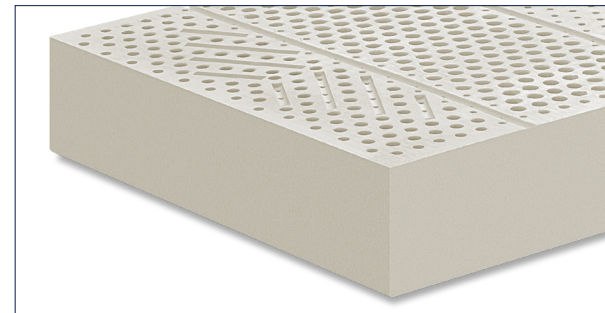

IDEA BLU 2023

100% LATTICE

Struttura in lattice con canali di aerazione per un continuo passaggio d'aria.

PORTANTE

La lastra Idea Blu garantisce un supporto elastico e deciso.

TESSUTO LAVABILE A 60°C

Rivestimento ed imbottitura che assicurano un'ideale microclima sempre asciutto. Contrasta acari e batteri grazie alla sua lavabilità a 60°C.

IMBOTTITURA IN COTONE

Imbottitura anallergica e traspirante, garanzia di igiene e freschezza.

Altezza massello 18 cm

ALTEZZA MATERASSO

SCALA DI RIGIDITÀ

Manifattura
FALOMO®

SLEEP DIFFERENT

manifatturafalomo.it

ZONE BENESSERE

TESTA - PIEDI

PROGETTO ERGONOMIA

SFODERABILITÀ 4 LATI

LAVABILE 60°C

NO ACARI