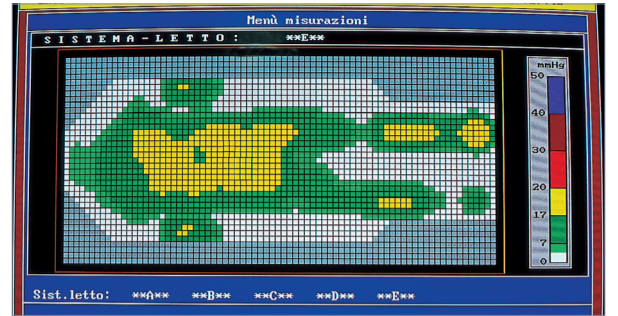

INNERGETIC® IPOALLERGENICO 2023

100% LATTICE INNERGETIC®

Struttura in lattice con canali di aerazione per un continuo passaggio d'aria.

INNERGETIC®

Distribuzione uniforme della pressione, garanzia di un riposo rigenerante, sviluppato in collaborazione con importanti e riconosciuti istituti di ricerca.

H3
SOSTENUTO

H2
EQUILIBRATO

H1
ACCOGLIENTE

Altezza massello 18 cm

ALTEZZA
MATERASSO

SCALA
DI RIGIDITÀ

Manifattura
FALOMO®

SLEEP DIFFERENT

manifatturafalomo.it

7 ZONE
BENESSERE

SOLOTEX™

TESTA - PIEDI

PROGETTO
ERGONOMIA

SFODERABILITÀ
4 LATI

LAVABILE
95° C

NO ACARI