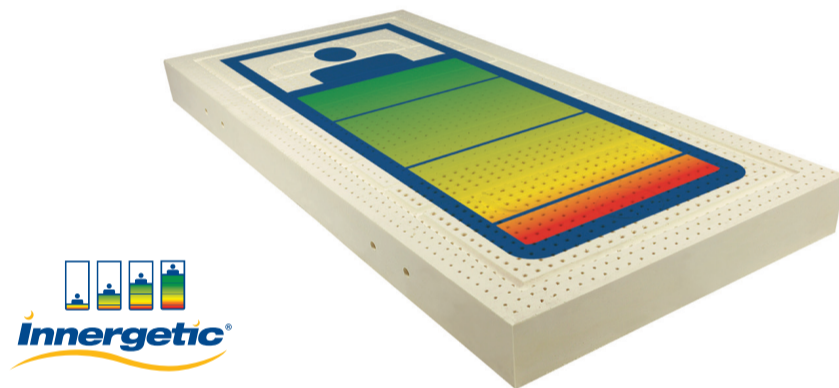

INNERGETIC® IPOALLERGENICO 2023

100% LATTICE INNERGETIC®

Struttura in lattice con canali di aerazione per un continuo passaggio d'aria.

INNERGETIC®

Distribuzione uniforme della pressione, garanzia di un riposo rigenerante, sviluppato in collaborazione con importanti e riconosciuti istituti di ricerca.

NATURAMED 95°

Rivestimento ed imbottitura che assicurano un ideale microclima sempre asciutto. Contrasta acari e batteri grazie alla sua lavabilità a 95°.

IMBOTTITURA IN SOLOTEX™

Imbottitura traspirante che assicura igiene e freschezza.

H3
SOSTENUTO

H2
EQUILIBRATO

H1
ACCOGLIENTE

Altezza massello 18 cm

ALTEZZA
MATERASSO

SCALA
DI RIGIDITÀ

Manifattura
FALOMO®

SLEEP DIFFERENT

manifatturafalomo.it

7 ZONE
BENESSERE

SOLOTEX™

TESTA - PIEDI

PROGETTO
ERGONOMIA

SFODERABILITÀ
4 LATI

LAVABILE
95° C

NO ACARI